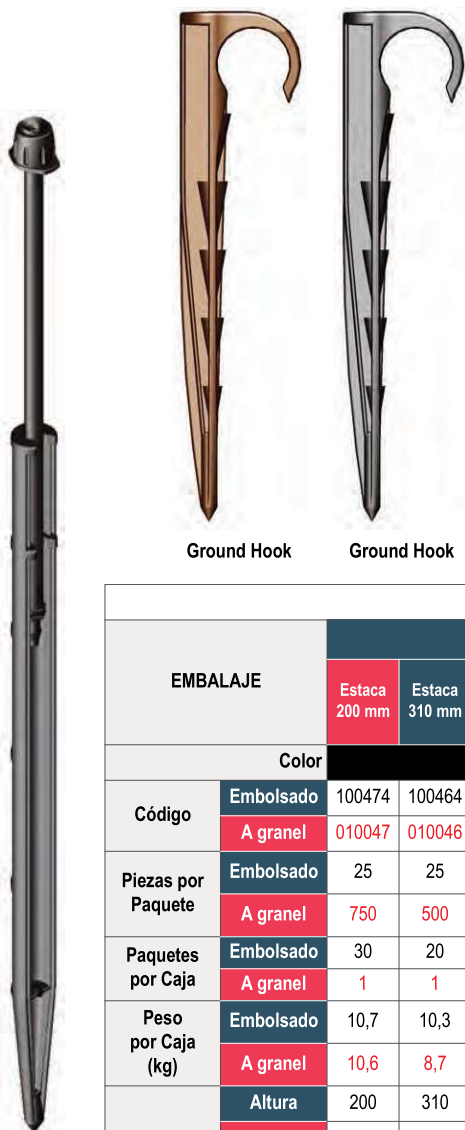

Diseño Registrado

CARACTERÍSTICAS Y VENTAJAS

- Los Ultra™ Stake son ideales para jardines paisajísticos donde la altura de la planta varía y es necesaria varillas de diferentes longitudes para levantar las puntas por encima del follaje
- Se pueden insertar Tubos Rígidos Verticales o tubos flexibles de PVC en las varillas ofreciendo muchas opciones de altura
- Las varillas se pueden colocar lejos de la línea eléctrica principal donde sea necesario riego de plantas y arbustos
- Dos longitudes de estaca Ultra™ disponibles, 200 mm y 310 mm (**Diseño registrado**)
- Adecuado para usar con tubo rígido vertical o manguera de PVC con diámetro exterior de 6,9 mm
- Cinco conjuntos de Ultra™ Stake disponibles:
 - Estaca de 200 mm con Tubo Rígido Vertical de 200 mm y Adaptador de Espiga de 4,5 mm
 - Estaca de 310 mm con Tubo Rígido Vertical de 300 mm y Adaptador de Espiga de 4,5 mm
 - Estaca de 310 mm con manguera de PVC de 500 mm y Adaptador de Espiga de 4,5 mm
 - Estaca de 200 mm y Estaca de 310 mm con Micro Adaptador para fijación directa de Bases Roscadas Macho 10-32 UNF o Bases Roscadas "Fast", manguera de PVC de 500 mm y Adaptador de Espiga de 4,5 mm
- Línea delgada
- El Ground Hook es adecuado para una línea de alimentación principal con un diámetro exterior de 16 mm a 20 mm
- El gancho de tierra fija de forma segura las líneas de alimentación principal en su lugar en el suelo, una vez definido el diseño del jardín

APLICACIONES

- Jardines y macetas

Ground Hook

Ground Hook

Ultra™ Stake con Micro Adaptador para conexiones directas a bases con rosca macho 10-32 UNF e "Fast"

Aplicación Ultra™ Stake con Tubo 20 rígido Vertical