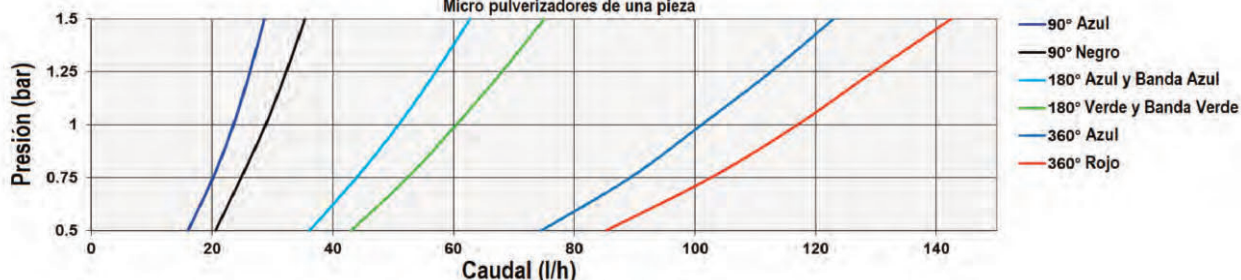

APLICACIONES

- Riego general de áreas verdes y parterres

RENDIMIENTO

MICRO PULVERIZADORES SENCILLOS	RENDIMIENTO															
	Azul								Multicolor							
	90°		180°		360°		Banda		90°		180°		360°		Banda	
Patrón de Riego	90°		180°		360°		Banda		90°		180°		360°		Banda	
Orificio de Salida	0,9 mm		1,2 mm		1,8 mm		1,2 mm		1,0 mm		1,4 mm		1,9 mm		1,4 mm	
Presión (bar)	Caudal (l/h)	Radio (m)	Caudal (l/h)	Radio (m)	Caudal (l/h)	Diámetro (m)	Caudal (l/h)	Diámetro (m)	Caudal (l/h)	Radio (m)	Caudal (l/h)	Radio (m)	Caudal (l/h)	Diámetro (m)	Caudal (l/h)	Diámetro (m)
0,5	16	0,9	36	1,0	75	2,1	36	2,2	21	1,2	43	1,4	85	2,8	43	2,9
1,0	24	1,0	51	1,1	101	2,2	51	2,4	29	1,4	60	1,6	117	3,0	60	3,2
1,5	29	1,1	63	1,3	123	2,3	63	2,6	35	1,5	75	1,7	143	3,2	75	3,5

Single Piece Jet

Micro pulverizadores de una pieza

Probado 200 mm sobre el nivel del suelo

Presión de trabajo recomendada 1,0 bar

Single Piece Jet

EMBALAJE		Single Piece Jet							
		Azul				Multicolor			
Patrón de Riego		90°	180°	360°	Banda	90°	180°	360°	Banda
Código	Embolsado	100926	100936	100946	100956	101186	101196	101206	101216
	A granel	010092	010093	010094	010095	010118	010119	010120	010121
Piezas por Paquete	Embolsado	100							
	A granel	1000							
Paquetes por Caja	Embolsado	250							
	A granel	25							
Peso por Caja (kg)	Embolsado	17,5							
	A granel	16,4							
Conexión de entrada		Rosca "FAST"							
Dimensiones del Producto (mm)	Altura	26							
	Ancho	16,2							
	Profundidad	7,7							
	Peso (g)	0,6							
Material		Estabilizado anti-UV							