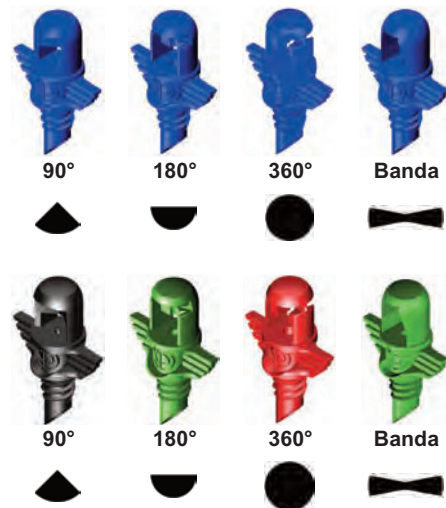

Micro Pulverizadores

CARACTERÍSTICAS Y VENTAJAS

- Micro pulverizadores de una pieza que distribuyen uniformemente el agua sobre la superficie regada. El rendimiento óptimo y la cobertura "uniforme y proporcionada" se consiguen a una presión de 1 bar. Las bases con aletas con rosca "FAST" facilitan la instalación a mano, eliminando la necesidad de herramientas
- Dos conjuntos codificados por colores, **Azul y Multicolor**
- Cuatro modelos de vaporizadores disponibles por rango identificables por código de color:
- Spray de abanico 90°
- Spray de abanico 180°
- Spray de abanico 360°
- Spray de banda

APLICACIONES

- Riego general de áreas verdes y parterres

RENDIMIENTO

MICRO PULVERIZADORES SENCILLOS	RENDIMIENTO															
	Azul								Multicolor							
	90°		180°		360°		Banda		90°		180°		360°		Banda	
Patrón de Riego	90°		180°		360°		Banda		90°		180°		360°		Banda	
Orificio de Salida	0,9 mm		1,2 mm		1,8 mm		1,2 mm		1,0 mm		1,4 mm		1,9 mm		1,4 mm	
Presión (bar)	Caudal (l/h)	Radio (m)	Caudal (l/h)	Radio (m)	Caudal (l/h)	Diámetro (m)	Caudal (l/h)	Diámetro (m)	Caudal (l/h)	Radio (m)	Caudal (l/h)	Radio (m)	Caudal (l/h)	Diámetro (m)	Caudal (l/h)	Diámetro (m)
0,5	16	0,9	36	1,0	75	2,1	36	2,2	21	1,2	43	1,4	85	2,8	43	2,9
1,0	24	1,0	51	1,1	101	2,2	51	2,4	29	1,4	60	1,6	117	3,0	60	3,2
1,5	29	1,1	63	1,3	123	2,3	63	2,6	35	1,5	75	1,7	143	3,2	75	3,5