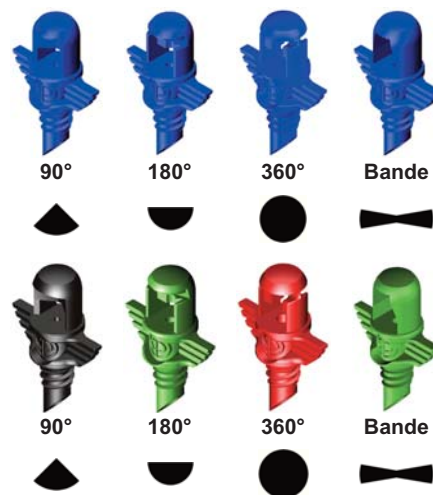

CARACTÉRISTIQUES ET AVANTAGES

- Micro Jets d'une seule pièce qui distribuent uniformément l'eau sur la surface à irriguer. Des performances optimales et une couverture "uniforme et propionate" sont obtenues à une pression de 1 bar. Les micro-asperseurs monoblocs sont faciles à installer à la main, éliminant ainsi le besoin d'outils.
- Deux jeux codés par couleur, **Bleu** et **multicolore**
- Quatre modèles de pulvérisation disponibles pour les ensembles codée par couleur.
- Spray à éventail à 90°
- Spray à éventail à 180°
- Spray à éventail à 360°
- Spray à bande

APPLICATIONS

- Irrigation générale des espaces verts et parterres de fleurs.

Micro Jets d'une Seule Pièce

		PERFORMANCE															
		Bleu								Multicolore							
MICRO SPRAY À UNE PIÈCE	Mode de pulvérisation	90°		180°		360°		Bande		90°		180°		360°		Bande	
	Dimension du trou de sortie	0,9 mm		1,2 mm		1,8 mm		1,2 mm		1,0 mm		1,4 mm		1,9 mm		1,4 mm	
	Pression (bar)	Débit (l/h)	Rayon (m)	Débit (l/h)	Rayon (m)	Débit (l/h)	Diamètre (m)	Débit (l/h)	Diamètre (m)	Débit (l/h)	Rayon (m)	Débit (l/h)	Rayon (m)	Débit (l/h)	Diamètre (m)	Débit (l/h)	Diamètre (m)
	0,5	16	0,9	36	1,0	75	2,1	36	2,2	21	1,2	43	1,4	85	2,8	43	2,9
	1,0	24	1,0	51	1,1	101	2,2	51	2,4	29	1,4	60	1,6	117	3,0	60	3,2
1,5	29	1,1	63	1,3	123	2,3	63	2,6	35	1,5	75	1,7	143	3,2	75	3,5	

EMBALLAGE		Single Piece Jet							
		Bleu				Multicolore			
Mode de pulvérisation		90°	180°	360°	Bande	90°	180°	360°	Bande
Référence	Sachets	100926	100936	100946	100956	101186	101196	101206	101216
	Vrac	010092	010093	010094	010095	010118	010119	010120	010121
Quantité par Sac	Sachets	100							
	Vrac	1000							
Sacs par Carton	Sachets	250							
	Vrac	25							
Poids par Carton (kg)	Sachets	17,5							
	Vrac	16,4							
Connexion d'entrée		Filetage "RAPIDE"							
Dimensions Assemblées	Hauteur	26 mm							
	Largeur	16,2 mm							
	Profondeur	7,7 mm							
	Poids	0,6 g							
Matériau		Stabilisé anti-UV							