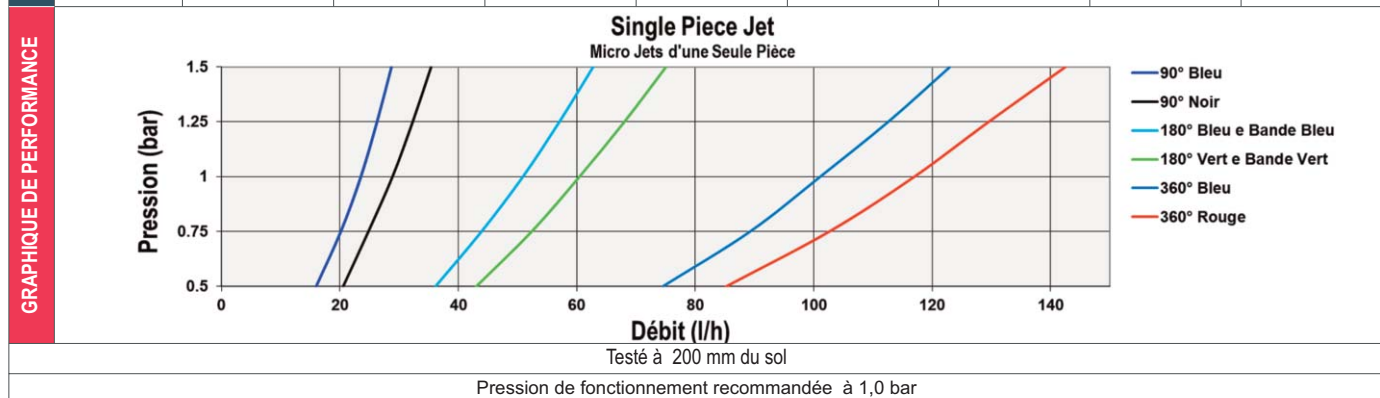

CARACTÉRISTIQUES ET AVANTAGES

- Micro Jets d'une seule pièce qui distribuent uniformément l'eau sur la surface à irriguer. Des performances optimales et une couverture "uniforme et propionate" sont obtenues à une pression de 1 bar. Les micro-asperseurs monoblocs sont faciles à installer à la main, éliminant ainsi le besoin d'outils.
- Deux jeux codés par couleur, **Bleu** et **multicolore**
- Quatre modèles de pulvérisation disponibles pour les ensembles codée par couleur.
- Spray à éventail à 90°
- Spray à éventail à 180°
- Spray à éventail à 360°
- Spray à bande

APPLICATIONS

- Irrigation générale des espaces verts et parterres de fleurs.

Micro Jets d'une Seule Pièce

		PERFORMANCE															
		Bleu								Multicolore							
MICRO SPRAY À UNE PIÈCE	Mode de pulvérisation	90°		180°		360°		Bande		90°		180°		360°		Bande	
	Dimension du trou de sortie	0,9 mm		1,2 mm		1,8 mm		1,2 mm		1,0 mm		1,4 mm		1,9 mm		1,4 mm	
	Pression (bar)	Débit (l/h)	Rayon (m)	Débit (l/h)	Rayon (m)	Débit (l/h)	Diamètre (m)	Débit (l/h)	Diamètre (m)	Débit (l/h)	Rayon (m)	Débit (l/h)	Rayon (m)	Débit (l/h)	Diamètre (m)	Débit (l/h)	Diamètre (m)
	0,5	16	0,9	36	1,0	75	2,1	36	2,2	21	1,2	43	1,4	85	2,8	43	2,9
	1,0	24	1,0	51	1,1	101	2,2	51	2,4	29	1,4	60	1,6	117	3,0	60	3,2
1,5	29	1,1	63	1,3	123	2,3	63	2,6	35	1,5	75	1,7	143	3,2	75	3,5	

EMBALLAGE		Single Piece Jet							
		Bleu				Multicolore			
Mode de pulvérisation		90°	180°	360°	Bande	90°	180°	360°	Bande
Référence	Sachets	100926	100936	100946	100956	101186	101196	101206	101216
	Vrac	010092	010093	010094	010095	010118	010119	010120	010121
Quantité par Sac	Sachets	100							
	Vrac	1000							
Sacs par Carton	Sachets	250							
	Vrac	25							
Poids par Carton (kg)	Sachets	17,5							
	Vrac	16,4							
Connexion d'entrée		Filetage "RAPIDE"							
Dimensions Assemblées	Hauteur	26 mm							
	Largeur	16,2 mm							
	Profondeur	7,7 mm							
	Poids	0,6 g							
Matériau		Stabilisé anti-UV							