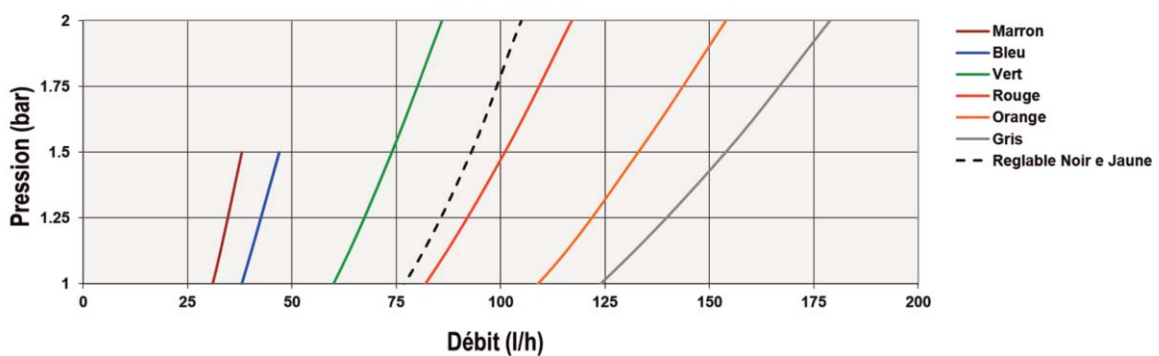

Orbita Micro Sprinkler
Micro Arroseurs

La pression de fonctionnement recommandée est indiquée par les lignes surlignées en bleu