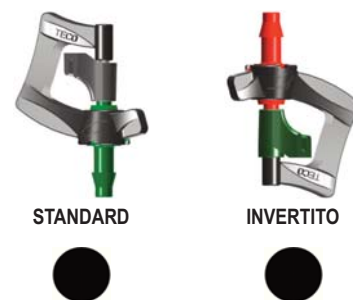

### Micro Irrigatori

#### CARATTERISTICHE E VANTAGGI

- Due modelli di microirrigatori Orbita disponibili: **Standard** e **Invertito**
- Otto Ugelli codificati a colori tra cui scegliere per entrambi i modelli
- Il colore dell'ugello identifica la portata.
- La struttura robusta del telaio a "C" consente un'eccellente uniformità nella distribuzione dell'acqua.
- Durante la rotazione lo spinner è supportato tra due cuscinetti
- Lo spinner sul modello invertito ha un coperchio che protegge dalla polvere il cuscinetto in basso.

#### APPLICAZIONI

- Ideale per aree di grandi dimensioni che includono aiuole, paesaggi, orti e applicazioni agricole.

Orbita Micro Sprinkler con Ugello a Innesto 4,5 mm

		STANDARD								INVERTITO							
Colore dell'Ugello		Nero	Marrone	Blu	Verde	Rosso	Arancione	Grigio	Bianco	Nero	Marrone	Blu	Verde	Rosso	Arancione	Grigio	Bianco
Foro di Uscita		0,8 mm	0,9 mm	1,0 mm	1,3 mm	1,5 mm	1,8 mm	2,0 mm	2,3 mm	0,8 mm	0,9 mm	1,0 mm	1,3 mm	1,5 mm	1,8 mm	2,0 mm	2,3 mm
IMBALLAGGIO																	
Codice	Bustina	208395	208405	208415	208425	208435	208445	208455	208465	208475	208485	208495	208505	208515	208525	208535	208545
	Sfuso	020839	020840	020841	020842	020843	020844	020845	020846	020847	020848	020849	020850	020851	020852	020853	020854
Quantità per busta	Bustina	50								50							
	Sfuso	500								500							
Buste per cartone	Bustina	120								120							
	Sfuso	12								12							
Peso per Cartone (kg)	Bustina	15,8								15,9							
	Sfuso	15,3								15,4							
Attacco di Ingresso		Innesto 4,5 mm								Innesto 4,5 mm							
Dimensioni	Altezza	41,5 mm								41,5 mm							
	Larghezza	33 mm								33 mm							
Assemblato	Profondità	12 mm								12 mm							
	Peso	2,4 g								2,4 g							
Materiale		Stabilizzato anti UV															