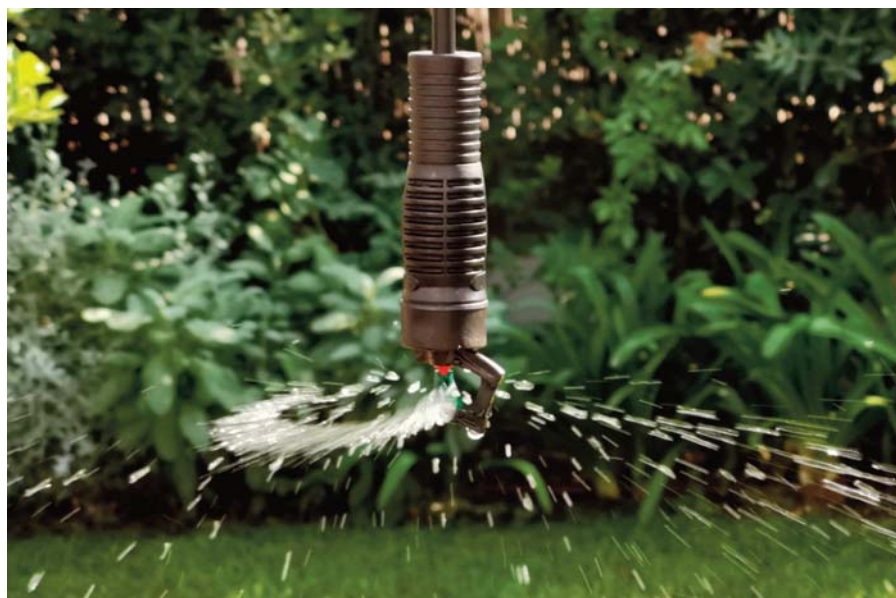

### Micro Irrigatori

#### CARATTERISTICHE E VANTAGGI

- Due modelli di microirrigatori Orbita disponibili: **Standard** e **Invertito**
- Otto Ugelli codificati a colori tra cui scegliere per entrambi i modelli
- Il colore dell'ugello identifica la portata.
- La struttura robusta del telaio a "C" consente un'eccellente uniformità nella distribuzione dell'acqua.
- Durante la rotazione lo spinner è supportato tra due cuscinetti
- Lo spinner sul modello invertito ha un coperchio che protegge dalla polvere il cuscinetto in basso.

#### APPLICAZIONI

- Ideale per aree di grandi dimensioni che includono aiuole, paesaggi, orti e applicazioni agricole.

Orbita Micro Sprinkler con Ugello a Innesto 4,5 mm

		STANDARD								INVERTITO							
Colore dell'Ugello		Nero	Marrone	Blu	Verde	Rosso	Arancione	Grigio	Bianco	Nero	Marrone	Blu	Verde	Rosso	Arancione	Grigio	Bianco
Foro di Uscita		0,8 mm	0,9 mm	1,0 mm	1,3 mm	1,5 mm	1,8 mm	2,0 mm	2,3 mm	0,8 mm	0,9 mm	1,0 mm	1,3 mm	1,5 mm	1,8 mm	2,0 mm	2,3 mm
IMBALLAGGIO																	
Codice	Bustina	208395	208405	208415	208425	208435	208445	208455	208465	208475	208485	208495	208505	208515	208525	208535	208545
	Sfuso	020839	020840	020841	020842	020843	020844	020845	020846	020847	020848	020849	020850	020851	020852	020853	020854
Quantità per busta	Bustina	50								50							
	Sfuso	500								500							
Buste per cartone	Bustina	120								120							
	Sfuso	12								12							
Peso per Cartone (kg)	Bustina	15,8								15,9							
	Sfuso	15,3								15,4							
Attacco di Ingresso		Innesto 4,5 mm								Innesto 4,5 mm							
Dimensioni	Altezza	41,5 mm								41,5 mm							
	Larghezza	33 mm								33 mm							
Assemblato	Profondità	12 mm								12 mm							
	Peso	2,4 g								2,4 g							
Materiale		Stabilizzato anti UV															