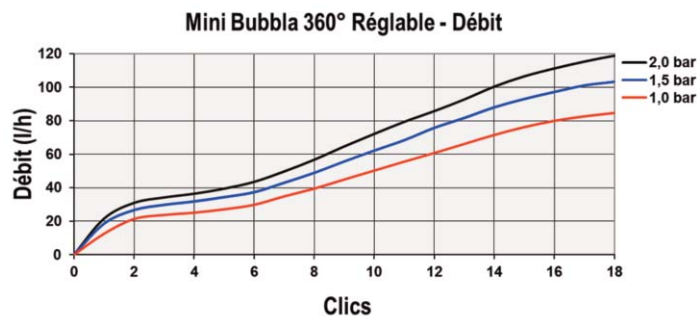

Goutteurs à Parapluie Réglable et Autorégulant

CARACTÉRISTIQUES ET AVANTAGES

- La rotation de la tête Mini Bubbla 360° permet de ajuster le débit et le diamètre en même temps. Cette action produit un égouttement de parapluie uniforme qui applique doucement de l'eau à la zone des racines de la plante.
- Quatre options de base sont disponibles pour le Mini Bubbla ajustable 360°, Cannelure 4,5 mm, Filetage Mâle 10-32 UNF, filetage femelle 1/2" NPT et pic de 150 mm.
- Irrigation efficace dans la zone racinaire.
- Facilité de régulation du débit d'eau.
- Le Spike Mini Bubbla 360° est disponible en un débit de 75 l/h, avec code couleur (**Rouge**).

APPLICATIONS

- Utilisez-le pour arroser les plantes dans de petits ou grands pots, des plates-bandes, des arbres et des palmiers.

PERFORMANCE				
	PRESSION (bar)	DÉBIT (l/h)	DIAMÈTRE D'ARROSAGE (m)	
GOUTE à GOUTTE	●	1,0	0 - 85	0 - 0,5
		1,5	0 - 103	0 - 0,8
		2,0	0 - 119	0 - 1,0
		Pression de fonctionnement recommandée 1,0 bar		
Réglable à Maximum (environ) 18 clics	1,5	68	0,30	
	2,0	75	0,30	
	2,5	78	0,40	
	3,0	79	0,40	
Mini Bubbla 360° PC Spike 75 l/h	Pression de fonctionnement recommandée de 1,5 bar à 3,0 bar			
	Testé à 200 mm du sol			