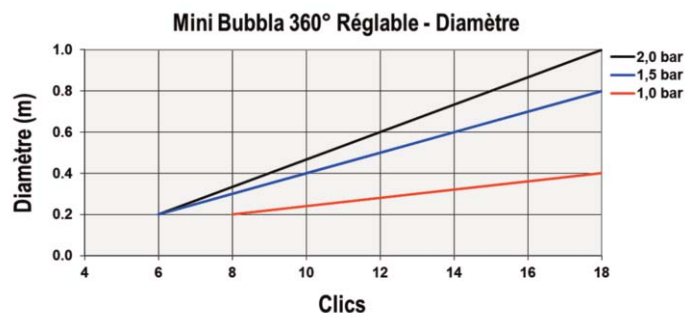

Goutteurs à Parapluie Réglable et Autorégulant

CARACTÉRISTIQUES ET AVANTAGES

- La rotation de la tête Mini Bubbla 360° permet de ajuster le débit et le diamètre en même temps. Cette action produit un égouttement de parapluie uniforme qui applique doucement de l'eau à la zone des racines de la plante.
- Quatre options de base sont disponibles pour le Mini Bubbla ajustable 360°, Cannelure 4,5 mm, Filetage Mâle 10-32 UNF, filetage femelle 1/2" NPT et pic de 150 mm.
- Irrigation efficace dans la zone racinaire.
- Facilité de régulation du débit d'eau.
- Le Spike Mini Bubbla 360° est disponible en un débit de 75 l/h, avec code couleur (**Rouge**).

APPLICATIONS

- Utilisez-le pour arroser les plantes dans de petits ou grands pots, des plates-bandes, des arbres et des palmiers.

PERFORMANCE				
	PRESSION (bar)	DÉBIT (l/h)	DIAMÈTRE D'ARROSAGE (m)	
GOUTE à GOUTTE	●	1,0	0 - 85	0 - 0,5
		1,5	0 - 103	0 - 0,8
		2,0	0 - 119	0 - 1,0
		Pression de fonctionnement recommandée 1,0 bar		
Réglable à Maximum (environ) 18 clics	1,5	68	0,30	
	2,0	75	0,30	
	2,5	78	0,40	
	3,0	79	0,40	
Mini Bubbla 360° PC Spike 75 l/h	Pression de fonctionnement recommandée de 1,5 bar à 3,0 bar			
	Testé à 200 mm du sol			