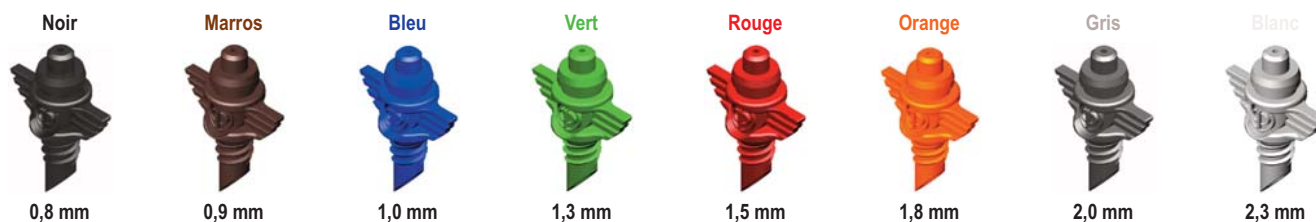

## Têtes et Bases

### CARACTÉRISTIQUES ET AVANTAGES

- Trois têtes disponibles avec différents modèles de spray:
- Spray à éventail à 90° - Couleur de la tête - **Noir**
- Spray à éventail à 180° - Couleur de la tête - **Noir** ou **Bleu**
- Spray à éventail à 180° (Trajectoire Plate) - Couleur de la tête - **Rouge**
- Spray à jet à 360° x 18 trous - Couleur de la tête - **Noir** ou **Rouge**.
- Huit buses à code couleur avec filetage "**RAPIDE**" pour une installation facile et rapide.
- Une large gamme de débits peut être obtenue à différentes pressions de fonctionnement.
- La couleur de la buse identifie le débit.
- Les têtes et les buses peuvent être commandées séparément.

### APPLICATIONS

- Idéal pour les jardins résidentiels et les jardinières.

### Buses ailées avec filetage "**RAPIDE**"

TÊTES ET BASES DES MICRO SPRAYS															
EMBALLAGE	TÊTES							BUSES AILÉES							
	Noir			Bleu	Rouge			Noir	Marron	Bleu	Vert	Rouge	Orange	Gris	Blanc
	90°	180°	360°	180°	360°	180° F/T									
Référence	Sachets	100176	100186	100196	100236	100246	104446	100516	100606	100616	100626	100636	100646	100656	100666
	Vrac	010017	010018	010019	010023	010024	010444	010051	010060	010061	010062	010063	010064	010065	010066
Quantité par Sac	Sachets	100						100							
	Vrac	1000						1000							
Sacs par Carton	Sachets	500						320							
	Vrac	50						30							
Poids par Carton (kg)	Sachets	16,0						22,1							
	Vrac	13,9						19,5							
Connexion d'entrée									Filetage " <b>RAPIDE</b> "						
Dimensions	Hauteur	9,4 mm	9,4 mm	8,3 mm	9,4 mm	8,3 mm	9,4 mm	22 mm							
	Largeur	8 mm						16 mm							
assemblato	Profondeur	8 mm						8 mm							
	Poids	0,24 g						0,57 g							
Matériau		Stabilisé anti-UV													